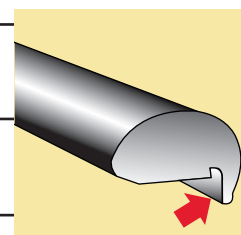

PRATICO

PACKAGING

**PER TUTTE
LE PORTIERE**

**SALVAPORTA
AD L**

**MONTAGGIO
ADESIVO**

NEW **IMPACT**

SALVAPORTA - BUMPER

Profilo salvaporta in gomma per auto, universale. Ritagliabile, flessibile e adattabile a tutti i tipi di portiere. Confezione da 2 pezzi da 80cm