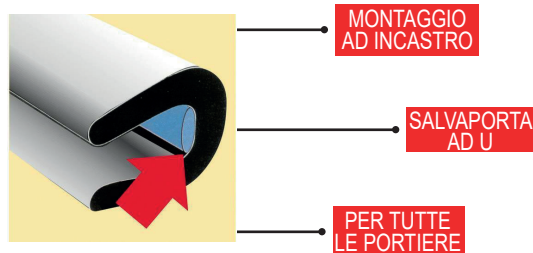

BUMPER

SALVAPORTA - BUMPER

Profilo salvaporta in PVC per auto, universale. Ritagliabile, flessibile e adattabile a tutti i tipi di portiere. Confezione da 4 pezzi: 2 pezzi da 87cm e 2 pezzi da 67cm

COD. ART	COLORE	CONF./CARTONE	CODICE A BARRE	PACKAGING
EF013	CROMATO	4/50	8 058776 881869	BUSTA
EF014	NERO	4/50	8 058776 881851	BUSTA
EF059	CARBON	4/50	8 058776 889925	BUSTA
EF052	TRASPARENTE	4/50	8 058776 886795	BUSTA