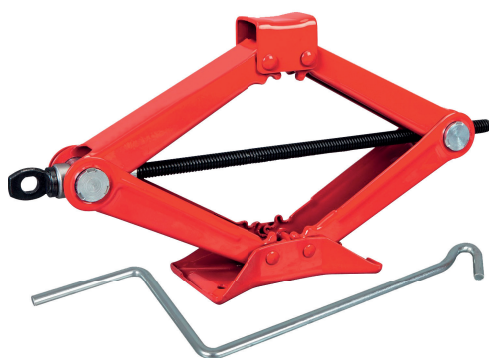

COD. ART	MISURA	CONF./CARTONE	CODICE A BARRE	PACKAGING
EF011	140x70x120 MM	1/20	 8 058776 881806	SCATOLA LITOGRAFATA

KIT ADATTATORI INCLUSI

PACKAGING

JAZZ

CRIC A CARRELLO - JAZZ

Crìc a carrello idraulico, ideale per le riparazioni dei veicoli. Le sue 4 ruote permettono lo spostamento e il posizionamento in modo semplice e veloce. Dotato di un manubrio estraibile che una volta agganciato funziona da leva e permette di alzare/abbassare il veicolo all'altezza desiderata. 2T

COD. ART	TONNELLATE	CONF./CARTONE	CODICE A BARRE	PACKAGING
EF019	2	1/1	8 058776 881769	SCATOLA LITOGRAFATA

RESISTENTE

RAGGIO ALZATA/ LIFTING RANGE

JACK

CRIC A PANTOGRAFO - JACK

Crìc a pantografo con base in acciaio che permette un ancoraggio perfetto al suolo, con asta girevole compatto quando chiuso. Capacità 2 T.

COD. ART	TONNELLATE	CONF./CARTONE	CODICE A BARRE	PACKAGING
EF028	2	1/10	8 058776 883831	SCATOLA LITOGRAFATA

RESISTENTE

RAGGIO ALZATA / LIFTING RANGE

LIFT

CRIC A BOTTIGLIA - LIFT

Martinetto idraulico, compatto e maneggevole. Consente di cambiare le gomme in modo semplice e veloce, realizzato in metallo ad alta densità e di alta qualità, con altezza regolabile. 2T

COD. ART	TONNELLATE	CONF./CARTONE	CODICE A BARRE	PACKAGING
EF027	2	1/8	8 058776 883817	SCATOLA LITOGRAFATA

RESISTENTE

RAGGIO ALZATA / LIFTING RANGE

NEW STREET

CRIC A BOTTIGLIA - STREET

Crìc a bottiglia compatto e maneggevole. Consente di cambiare le gomme in modo semplice e veloce, realizzato in metallo ad alta densità e di alta qualità, con altezza regolabile. 2T Adatto alla maggior parte delle auto