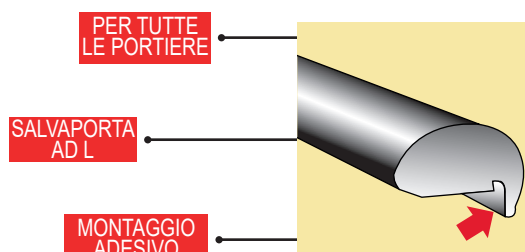

NEW PROTECTOR

SALVAPORTA - PROTECTOR

Profilo salvaporta in PVC per auto, universale. Ritagliabile, flessibile e adattabile a tutti i tipi di portiere. Confezione da 4 pezzi: 2 pezzi da 87cm e 2 pezzi da 67cm

COD. ART	COLORE	CONF./CARTONE	CODICE A BARRE	PACKAGING
EF066	NERO	4/50	8 052461 530666	BUSTA
EF067	CROMATO	4/50	8 052461 530673	BUSTA
EF068	CARBON	4/50	8 052461 530680	BUSTA
EF069	TRASPARENTE	4/50	8 052461 530697	BUSTA