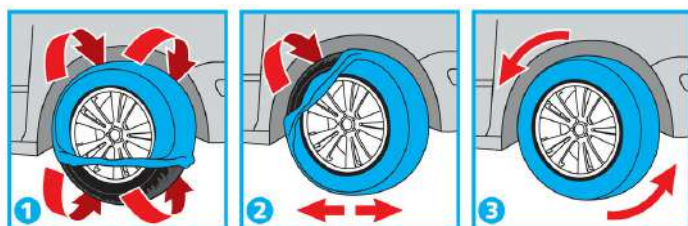

LE CALZE DA NEVE

Recentemente anche le calze da neve sono utilizzabili per l'osservanza dell'obbligo di catene a bordo. Il nuovo standard inserisce le calze da neve nei dispositivi di sicurezza invernale. Infatti la prestazione e la durata di queste, garantiscono la sicurezza e soddisfano i requisiti minimi.

LISTA APPLICATIVA CALZE DA NEVE

GRUPPI	12	13	14	15	16	17	18	19	20	21	22	390mm/460mm 480mm/500mm
		135/70R13 135/80R13 145/60R13 145/65R13 145/70R13 155/65R13 155/70R13 165/55R13 165/60R13 165/65R13 165/70R13 175/50R13 175/55R13 175/60R13 185/55R13 185/60R13 195/45R13 195/55R13	135/70R14 145/65R14 165/55R14 165/60R14 175/50R14 185/50R14 195/40R14 195/45R14 195/50R14 215/40R14			185/45R15						
	XS