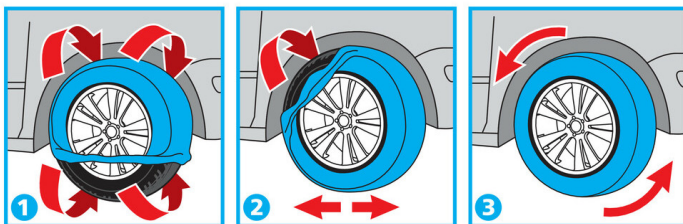

NEW ICE GREY

CALZE DA NEVE - ICE GREY

Calze da neve facili da montare anche in condizioni di meteo avverse.
Omologazione: EN16662-1

- Adatte a tutti i veicoli con poco spazio tra ruota, carrozzeria ed ammortizzatori;
- Autocentranti, non danneggiano i cerchi;
- Non provocano rumori durante la guida;
- Riutilizzabili e lavabili;
- Efficienti nei sistemi elettronici di sicurezza (ESP, ABS, DSC,...);
- Facili da riporre;
- Pratiche;
- Ideali per vetture di ultime generazione;
- Garantiscono sicurezza.

COD. ART	MISURA	CONF./CARTONE	CODICE A BARRE	PACKAGING
CN001	XS	2/10		BAG
CN002	S	2/10		BAG
CN003	M	2/10		BAG
CN004	L	2/10		BAG
CN005	XL	2/10		BAG
CN006	XXL	2/10		BAG

PACKAGING

Dipl.-Ing. Dr. Moschik ZT GmbH
Device tested and certified according
EN 16662-1 | Reg.Nr: 288-24099

NUOVA NORMATIVA EUROPEA 2020 VALIDA PER CALZE E CATENE DA NEVE