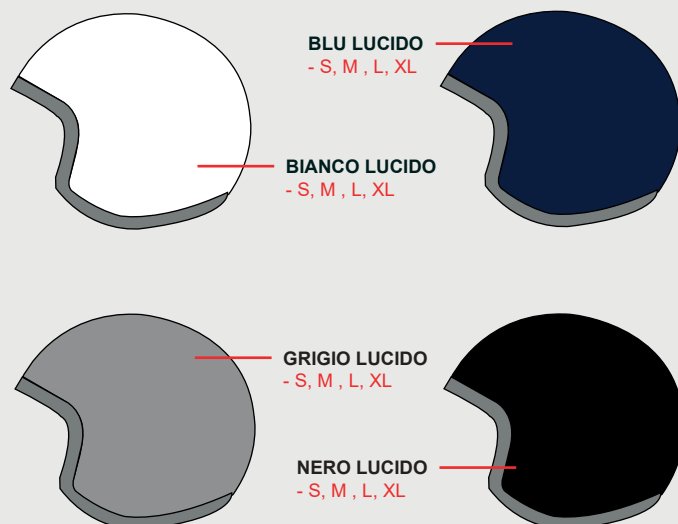

IMPERMEABILE

PACKAGING

NEW SIRIO SHINE

CASCO LUCIDO - SIRIO SHINE

Casco moto assicura sicurezza e comodità, il tutto con un design bello e inconfondibile: visiera antigraffio che filtra i raggi UV, guanciali rimovibili, tessuti interni ad alto assorbimento di sudore e con trattamento batteriostatico, rete microfibra per aumentare la traspirabilità. Dotato di visiera esterna. Colore lucido.

NERO

BLU

GRIGIO

BIANCO

COD. ART	COLORE	MISURA	CONF./CARTONE	CODICE A BARRE	PACKAGING
AM050	NERO	S 55/56 CM	1/9	8 058776 888997	SCATOLA LITOGRAFATA
AM051	NERO	M 57/58 CM	1/9	8 058776 889000	SCATOLA LITOGRAFATA
AM052	NERO	L 59/60 CM	1/9	8 058776 889017	SCATOLA LITOGRAFATA
AM053	NERO	XL 61/62 CM	1/9	8 058776 889024	SCATOLA LITOGRAFATA
AM058	GRIGIO	S 55/56 CM	1/9	8 058776 889079	SCATOLA LITOGRAFATA
AM059	GRIGIO	M 57/58 CM	1/9	8 058776 889086	SCATOLA LITOGRAFATA
AM060	GRIGIO	L 59/60 CM	1/9	8 058776 889093	SCATOLA LITOGRAFATA
AM061	GRIGIO	XL 61/62 CM	1/9	8 058776 889109	SCATOLA LITOGRAFATA
AM062	BIANCO	S 55/56 CM	1/9	8 058776 889116	SCATOLA LITOGRAFATA
AM063	BIANCO	M 57/58 CM	1/9	8 058776 889123	SCATOLA LITOGRAFATA
AM064	BIANCO	L 59/60 CM	1/9	8 058776 889130	SCATOLA LITOGRAFATA
AM065	BIANCO	XL 61/62 CM	1/9	8 058776 889147	SCATOLA LITOGRAFATA
AM054	BLU	S 55/56 CM	1/9	8 058776 889031	SCATOLA LITOGRAFATA
AM055	BLU	M 57/58 CM	1/9	8 058776 889048	SCATOLA LITOGRAFATA
AM056	BLU	L 59/60 CM	1/9	8 058776 889055	SCATOLA LITOGRAFATA
AM057	BLU	XL 61/62 CM	1/9	8 058776 889062	SCATOLA LITOGRAFATA

INTERNO / TECNOLOGIA

- Design inconfondibile
- Visiera antigraffio
- Tessuto interno traspirante, anallergico e antibatterico
- Ultra leggero
- Finiture in pelle

NERO

VERDE

BLU

BIANCO

GRIGIO

NEW SIRIO MATT