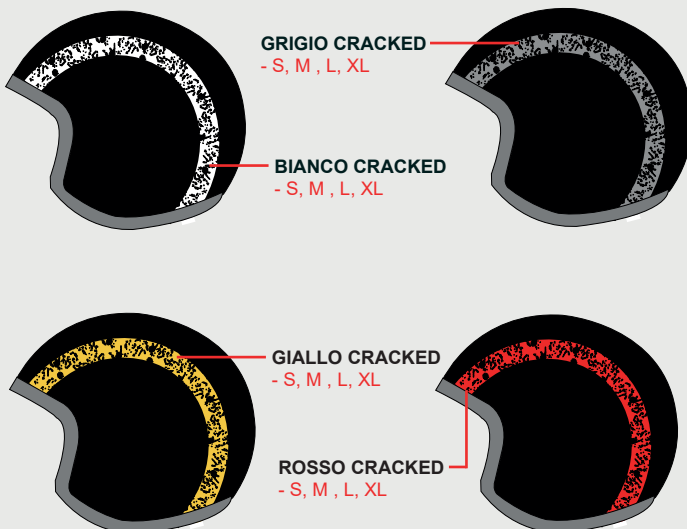

COD. ART	COLORE	MISURA	CONF./CARTONE	CODICE A BARRE	PACKAGING
AM078	BIANCO	S 55/56 CM	1/9	8 058776 889277	SCATOLA LITOGRAFATA
AM079	BIANCO	M 57/58 CM	1/9	8 058776 889284	SCATOLA LITOGRAFATA
AM080	BIANCO	L 59/60 CM	1/9	8 058776 889291	SCATOLA LITOGRAFATA
AM081	BIANCO	XL 61/62 CM	1/9	8 058776 889307	SCATOLA LITOGRAFATA
AM070	GRIGIO	S 55/56 CM	1/9	8 058776 889192	SCATOLA LITOGRAFATA
AM071	GRIGIO	M 57/58 CM	1/9	8 058776 889208	SCATOLA LITOGRAFATA
AM072	GRIGIO	L 59/60 CM	1/9	8 058776 889215	SCATOLA LITOGRAFATA
AM073	GRIGIO	XL 61/62 CM	1/9	8 058776 889222	SCATOLA LITOGRAFATA
AM066	GIALLO	S 55/56 CM	1/9	8 058776 889154	SCATOLA LITOGRAFATA
AM067	GIALLO	M 57/58 CM	1/9	8 058776 889161	SCATOLA LITOGRAFATA
AM068	GIALLO	L 59/60 CM	1/9	8 058776 889178	SCATOLA LITOGRAFATA
AM069	GIALLO	XL 61/62 CM	1/9	8 058776 889185	SCATOLA LITOGRAFATA
AM074	ROSSO	S 55/56 CM	1/9	8 058776 889239	SCATOLA LITOGRAFATA
AM075	ROSSO	M 57/58 CM	1/9	8 058776 889246	SCATOLA LITOGRAFATA
AM076	ROSSO	L 59/60 CM	1/9	8 058776 889253	SCATOLA LITOGRAFATA
AM077	ROSSO	XL 61/62 CM	1/9	8 058776 889260	SCATOLA LITOGRAFATA

GIALLO

ROSSO

INTERNO / TECNOLOGIA

- Design inconfondibile
- Visiera antigraffio
- Tessuto interno traspirante, anallergico e antibatterico
- Ultra leggero
- Finiture in pelle

BIANCO

GRIGIO

NEW ESPOSITORE

ESPOSITORE PER CASCHI