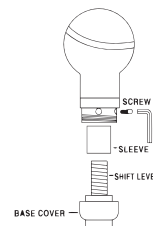

SHIFT LIGHTS

POMELLO CAMBIO - SHIFT LIGHTS

Pomello leva cambio con ghiera in alluminio. Design innovativo con montaggio fai da te. Dotato di kit adattatori e chiavi esagonali in dotazione, per leve cambio standard e cambio a siringa

COD. ART	MATERIALE	CONF./CARTONE	CODICE A BARRE	PACKAGING
AI058	ECOPELLE	1/100	8 058776 885620	BLISTER

PACKAGING