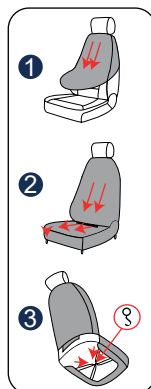

Misura: 140x65

COD. ART	MATERIALE	CONF./CARTONE	CODICE A BARRE	PACKAGING
AI035	PVC	1/20		BAG IN PLASTICA

IMPERMEABILE

PACKAGING

NEW TOMMY

RETE PER CANI - TOMMY

- Impedisce al cane di saltare sui sedili anteriori
- Può essere montata tra i veicoli anteriori e posteriori, oppure tra i sedili posteriori e il baule
- Elasticizzata
- Set di fissaggi inclusi
- Utilizzabile anche per fissare e trasportare i bagagli