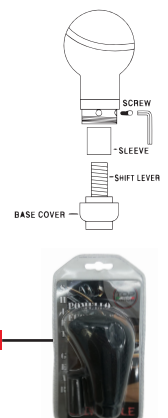

GEAR BLACK

POMELLO CAMBIO - GEAR BLACK

Pomello leva cambio con ghiera in alluminio. Design innovativo con montaggio fai da te. Dotato di kit adattatori e chiavi esagonali in dotazione, per leve cambio standard e cambio a siringa

COD. ART	MATERIALE	CONF./CARTONE	CODICE A BARRE	PACKAGING
AI061	ECOPELLE	1/100	8 058776 886689	BLISTER

PACKAGING