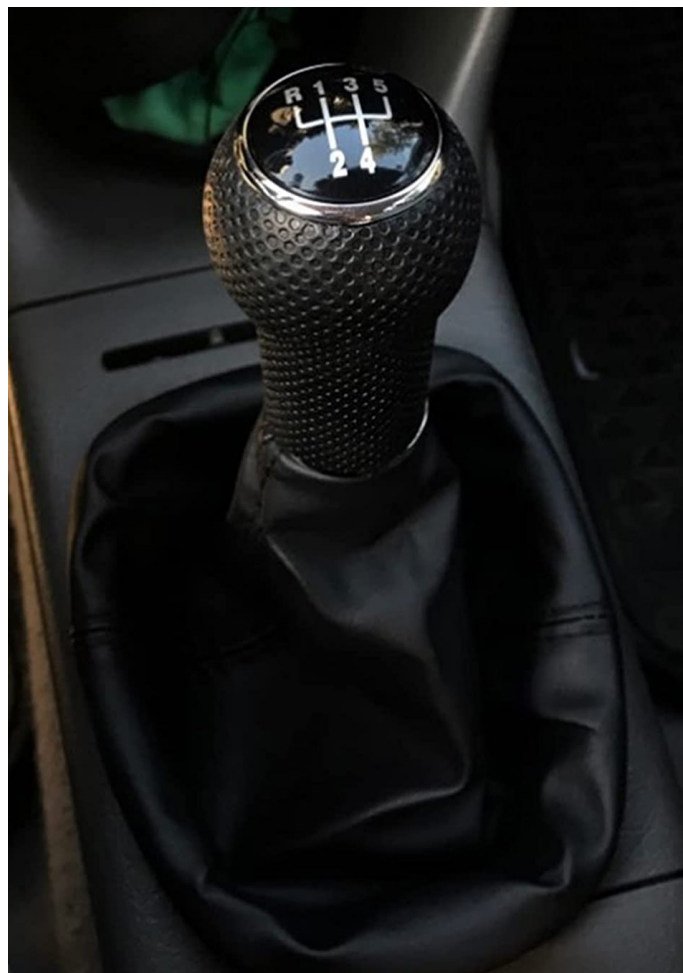

DELTA

POGGIABRACCIO - DELTA

Bracciolo con imbottitura in similpelle, adatto per contenere piccoli oggetti. Meccanismo di apertura con molla di supporto per mantenere il coperchio aperto. Si fissa alla console dell'auto senza modifiche e senza interferire con i movimenti del sedile. All'interno ci sono incluse le staffe e le viti necessarie per montaggio. Si fissa avvitando le staffe al tunnel centrale con 2 viti per lato.