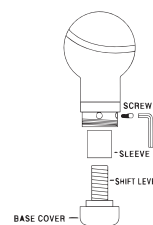

SHIFT CHROME

POMELLO CAMBIO - SHIFT CHROME

Pomello leva cambio con ghiera in alluminio. Design innovativo con montaggio fai da te. Dotato di kit adattatori e chiavi esagonali in dotazione, per leve cambio standard e cambio a siringa

COD. ART	MATERIALE	CONF./CARTONE	CODICE A BARRE	PACKAGING
AI057	ECOPELLE	1/100	8 058776 885613	BLISTER

PACKAGING