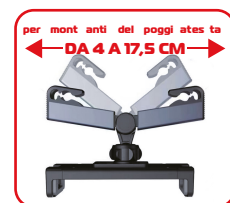

COD. ART	COLORE	CONF./CARTONE	CODICE A BARRE	PACKAGING
AI155	NERO	1/100	8 052461 538709	CARTONE LITOGRAFATO

MODELLI SCHERMO
3.0/7.0
POLLICI

NEW COMPACT

SUPPORTO CELLULARE TABLET - CAR HEADSET HOLDER

Il supporto da auto per poggiatesta per smartphone e tablet Compact da 12-20cm è l'accessorio ideale per chi vuole utilizzare il proprio dispositivo mobile in auto in modo sicuro ed efficiente. Realizzato con materiali di alta qualità e design ergonomico, questo supporto è compatibile con smartphone e tablet tra i 12 e i 20 centimetri. Il sistema di fissaggio a poggiatesta è facile da installare e consente di utilizzare il device in piena autonomia, senza doverlo tenere in mano o rischiare di farlo cadere durante la guida. Il supporto è inoltre regolabile in altezza e angolo di posizionamento, per adattarsi alle diverse esigenze di utilizzo durante il viaggio.

PACKAGING

COD. ART	COLORE	CONF./CARTONE	CODICE A BARRE	PACKAGING
AI166	NERO	1/100	8 052461 538440	CARTONE LITOGRAFATO

NEW MIMI

SUPPORTO CELLULARE TABLET - CAR HEADSET HOLDER

Il supporto cellulare mimi progettato per adattarsi alla maggior parte dei cellulari di 4.0/6.0 pollici. La clip posteriore in gomma è compatibile con le ventole aria di tutte le autovetture. Offre una presa stabile anche su strade sconnesse o superfici irregolari. Rotazione di 360°. Il rivestimento in gomma della clip massimizza l'attrito per ridurre ogni possibile scivolamento del supporto rimanendo ben fisso alla ventola dell'auto. Installazione semplice e veloce.