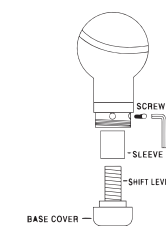

SHIFT 4 SPEED

POMELLO CAMBIO - SHIFT 4 SPEED

Pomello leva cambio con ghiera in alluminio. Design innovativo con montaggio fai da te. Dotato di kit adattatori e chiavi esagonali in dotazione, per leve cambio standard e cambio a siringa

COD. ART	MATERIALE	CONF./CARTONE	CODICE A BARRE	PACKAGING
AI056	ECOPELLE	1/100	8 058776 885415	BLISTER

PACKAGING