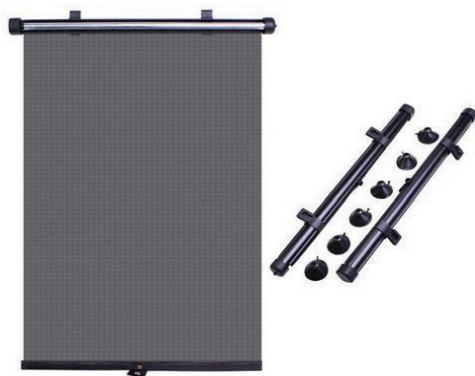

ROLL 54x45

TENDINA PARASOLE A RULLO - ROLL

Tendina parasole laterale riavvolgibile. Consente di alzare e abbassare il finestrino. Fissaggio tramite ganci o ventose.

Confezione 2 pezzi

COD. ART	MATERIALE	CONF./CARTONE	CODICE A BARRE	PACKAGING
AI046	POLIESTERE	2/30	8 058776 885415	BLISTER

X 6 pcs

X 2 pcs

VEICOLO FRESCO