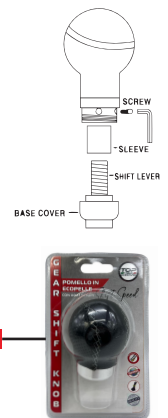

NEW SHIFT SPEED

POMELLO CAMBIO - SHIFT SPEED

Pomello leva cambio con ghiera in alluminio. Design innovativo con montaggio fai da te. Dotato di kit adattatori e chiavi esagonali in dotazione, per leve cambio standard e cambio a siringa

COD. ART	MATERIALE	CONF./CARTONE	CODICE A BARRE	PACKAGING
AI005	ECOPELLE	1/50	8 058776 880519	BLISTER

PACKAGING