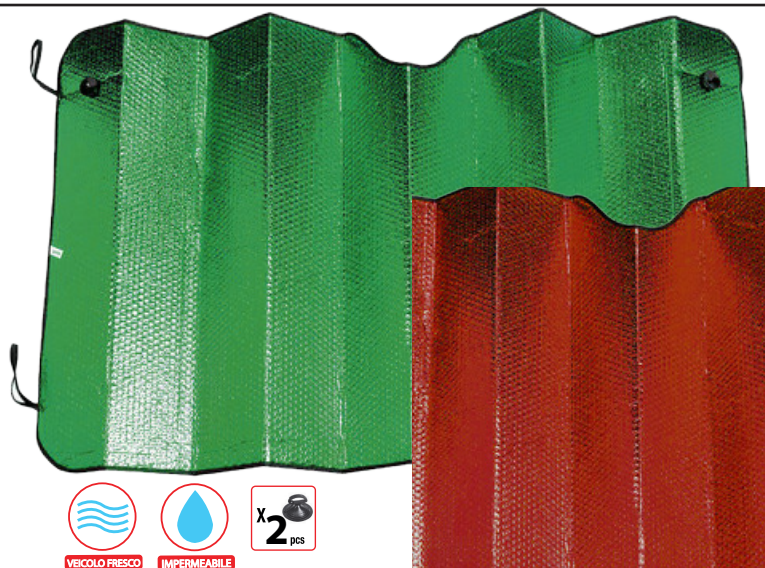

SUNNY 130x60

PARASOLE - SUNNY

Scudo termoriflettente con ventosa double-face. Un lato argentato e un lato colorato. Garantisce una massima protezione dal sole e mantiene fresco l'abitacolo; composto da migliaia di bolle d'aria e doppia lamina di cromatura riflettente.

COD. ART	COLORE	CF/CT	CODICE A BARRE	PACKAGING
AI161	ARGENTO	1/60		CAVALLOTTO BUSTA
AI162	BLU	1/60		CAVALLOTTO BUSTA
AI163	ROSSO	1/60		CAVALLOTTO BUSTA
AI164	VERDE	1/60		CAVALLOTTO BUSTA