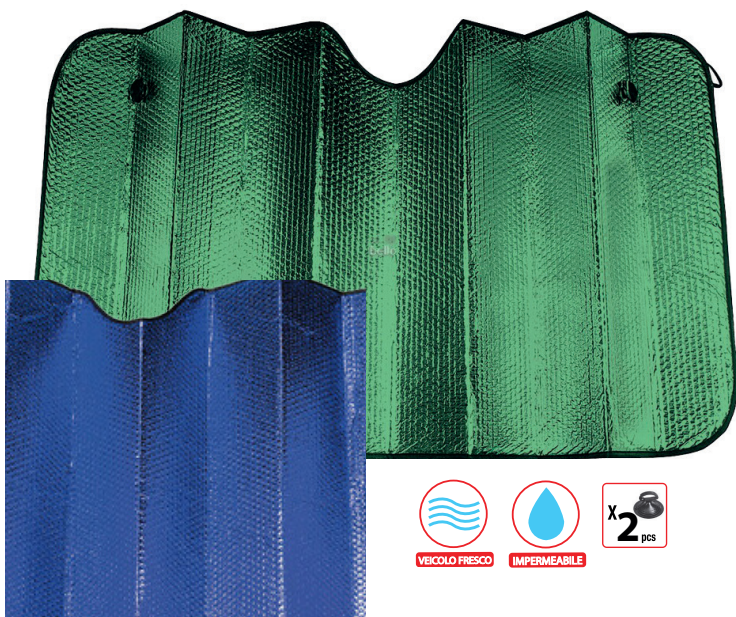

SUNNY 140x70

PARASOLE - SUNNY

Scudo termoriflettente con ventosa double-face. Un lato argentato e un lato colorato. Garantisce una massima protezione dal sole e mantiene fresco l'abitacolo; composto da migliaia di bolle d'aria e doppia lamina di cromatura riflettente.

COD. ART	COLORE	CF/CT	CODICE A BARRE	PACKAGING
AI054	VERDE	1/60		CAVALLOTTO BUSTA
AI053	ARGENTO	1/60		CAVALLOTTO BUSTA
AI050	BLU	1/60		CAVALLOTTO BUSTA
AI052	ROSSO	1/60		CAVALLOTTO BUSTA