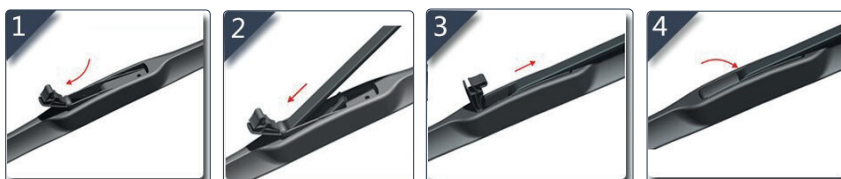

COME MONTARE CORRETTAMENTE IL TERGICRISTALLO HYBRID?

QUALI SONO I SEGNALI CHE INDICANO DI SOSTITUIRE I TERGICRISTALLI?

Bastano poche accortezze per capire se il momento di sostituire i tergicristalli è arrivato, questi sono obbligatori e presenti su tutte le auto poiché sono usati per eliminare dal parabrezza acqua, neve, polvere. Come prima accortezza è importante controllare il parabrezza se presenta larghe superfici non pulite o striature nel vetro. E' possibile che anche il gommino sia usurato o deformato in qualche punto e quindi bisogna sostituirlo. Se la spazzola è rumorosa potrebbe essere un problema di montaggio o un problema dovuto all'usura.

I tergicristalli durano all'incirca minimo 6 mesi, in cui compiono migliaia di passaggi sul parabrezza del veicolo. Inoltre non bisogna, ovviamente, sottovalutare le condizioni atmosferiche: il caldo, il freddo, la pioggia, la polvere e anche i raggi UV influiscono negativamente sulla durata dei tergicristalli.