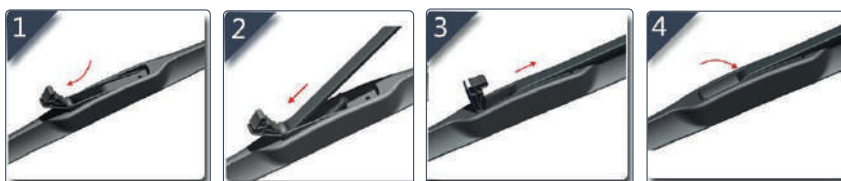

TERGICRISTALLI

WIPERS BLADE

HYBRID

TERGICRISTALLI STANDARD - HYBRID

Tergicristallo universale con un attacco standard, garantisce una perfetta tergitura grazie alla guida elastica Evodium liberando il parabrezza da pioggia, neve, polvere e insetti, senza lasciare aloni. Pulisce il parabrezza come nessun altro tergicristallo. Perfetta visibilità, ultima tecnologia, lunga durata.

PACKAGING

COME MONTARE CORRETTAMENTE IL TERGICRISTALLO HYBRID?

QUALI SONO I SEGNALI CHE INDICANO DI SOSTITUIRE I TERGICRISTALLI?

Bastano poche accortezze per capire se il momento di sostituire i tergicristalli è arrivato, questi sono obbligatorie e presenti su tutte le auto poichè sono usati per eliminare dal parabrezza acqua, neve, polvere. Come prima accortenza è importante controllare il parabrezza se presenta larghe superfici non pulite o striature nel vetro. E' possibile che anche il gommino sia usurato o deformato in qualche punto e quindi bisogna sostituirlo. Se la spazzola è rumorosa potrebbe essere un problema di montaggio o un problema dovuto all'usura.