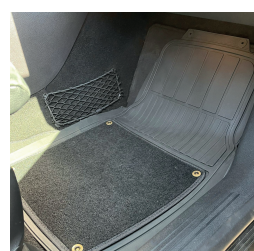

NEW SINGAPORE

TAPPETO IN PVC + MOQUETTE REMOVIBILE - SINGAPORE

Set di Tappeti in PVC + MOQUETTE REMOVIBILE, provvisti di fondo puntinato antiscivolo che li rende stabili e sicuri, il disegno consente di trattenere acqua, fango, neve e sabbia, permettendo l'utilizzo in ogni stagione dell'anno, si adattano facilmente a qualsiasi modello di auto. Inodore, lavabile, adattabile, impermeabile e ritagliabile. moquette removibile e lavabile.

Misure: 72,5x46 - 40x32

COD. ART	COLORE	CONF./CARTONE	CODICE A BARRE	PACKAGING
TA083	NERO	4/6	8 052461 538723	CAVALLOTTO CON APPENDINO

	72X46,5
	40x32