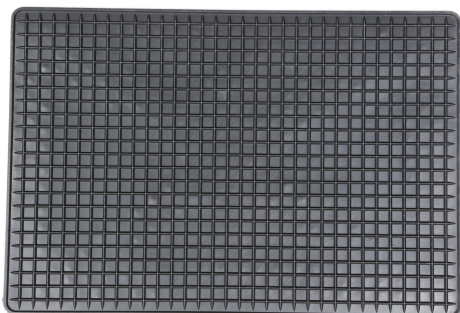

TAPPETI

CAR MATS

TIGER

TAPPETI SINGOLI IN PVC - TIGER

Coppia di tappeti singoli in PVC con pretagli. Inodore, lavabile, adattabile, impermeabile e ritagliabile. Misura 46x32

COD. ART	COLORE	CONF./CARTONE	CODICE A BARRE	PACKAGING
TA058	NERO	2/10	8 058776 888348	CAVALLOTTO CON APPENDINO

PACKAGING

46X32

NEW LINCE

TAPPETO SINGOLO IN PVC - LINCE

Tappetino in PVC. Inodore, lavabile, antiscivolo, impermeabile, adattabile e ritagliabile. Misura 43x29,5

COD. ART	COLORE	CONF./CARTONE	CODICE A BARRE	PACKAGING
TA008	NERO	1/40	8 058776 882773	SFUSO

PACKAGING

43X29,5

NEW KOALA

TAPPETO SINGOLO IN PVC - KOALA

Tappetino in PVC. Inodore, lavabile, antiscivolo, impermeabile, adattabile e ritagliabile. Misura 38x54

COD. ART	COLORE	CONF./CARTONE	CODICE A BARRE	PACKAGING
TA006	NERO	1/30	8 058776 882797	SFUSO