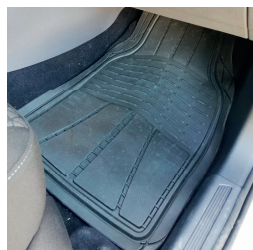

TAPPETI - CAR MATS

TAPPETI IN PVC - PVC CAR MATS

NEW MISANO

TAPPETO IN PVC - MISANO

Set di Tappeti in PVC, provvisti di fondo puntinato antiscivolo che li rende stabili e sicuri, il disegno consente di trattenere acqua, fango, neve e sabbia, permettendo l'utilizzo in ogni stagione dell'anno, si adattano facilmente a qualsiasi modello di auto. Inodore, lavabile, adattabile, impermeabile e ritagliabile.

Misura: 71,5x48,5 - 35x43,5

COD. ART	COLORE	CONF./CARTONE	CODICE A BARRE	PACKAGING
TA075	NERO	4/6	8 058776 880403	CAVALLOTTO CON APPENDINO

PACKAGING

	71,5x48,5
	35x43,5

NEW SILVERSTONE

TAPPETO IN PVC - SILVERSTONE

Set di Tappeti in PVC, provvisti di fondo puntinato antiscivolo che li rende stabili e sicuri, il disegno consente di trattenere acqua, fango, neve e sabbia, permettendo l'utilizzo in ogni stagione dell'anno, si adattano facilmente a qualsiasi modello di auto. Inodore, lavabile, adattabile, impermeabile e ritagliabile.

Misura: 71x47,5 - 35,5x39,5

COD. ART	COLORE	CONF./CARTONE	CODICE A BARRE	PACKAGING
TA076	NERO	4/6	8 058776 882827	CAVALLOTTO CON APPENDINO

PACKAGING

	71x47,5
	35,5x39,5