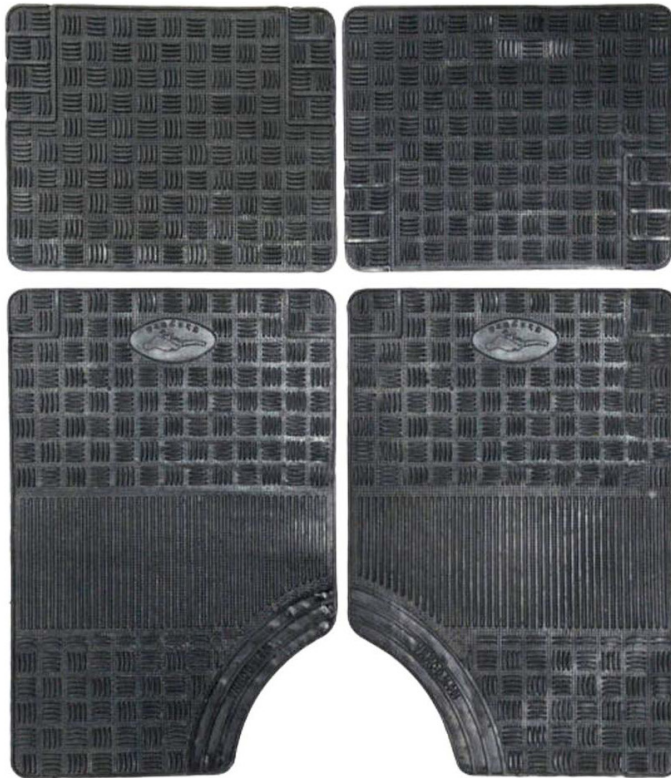

TAPPETI - CAR MATS

TAPPETI IN GOMMA - RUBBER CAR MATS