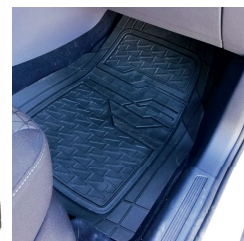

PACKAGING

	71,5x48,5
	35x43,5