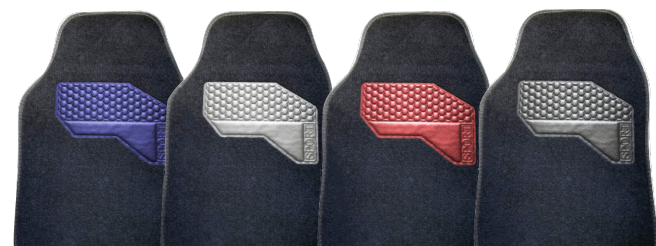

	65x44
	44X32

NEW MONZA

TAPPETO IN MOQUETTE - MONZA

Set di Tappeti in moquette di alta qualità con battitacco. Aderiscono stabilmente al pianale dell'auto grazie al fondo antiscivolo. Battitacco di vari colori. Inodore, lavabile, antistatico, super robusto. Composizione 100% polipropilene.

FONDO ANTISCIVOLO

PACKAGING

- BLU
- GRIGIO
- ROSSO
- NERO

	67X48
	44X32

NEW MODENA

TAPPETO IN MOQUETTE - MODENA

Set di Tappeti in moquette di alta qualità con battitacco. Aderiscono stabilmente al pianale dell'auto grazie al fondo antiscivolo. Battitacco di vari colori. Inodore, lavabile, antistatico, super robusto. Composizione 100% polipropilene.