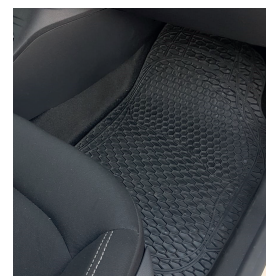

68X45
	37X45