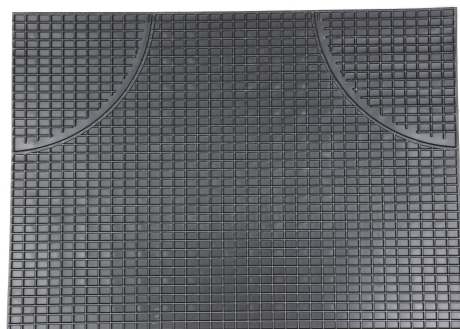

TAPPETI

CAR MATS

TIGER

TAPPETI SINGOLI IN PVC - TIGER

Coppia di tappeti singoli in PVC con pretagli. Inodore, lavabile, adattabile, impermeabile e ritagliabile. Misura 46x32

COD. ART	COLORE	CONF./CARTONE	CODICE A BARRE	PACKAGING
TA058	NERO	2/10	8 058776 888348	CAVALLOTTO CON APPENDINO

PACKAGING

46X32

NEW LINCE

TAPPETO SINGOLO IN PVC - LINCE

Tappetino in PVC. Inodore, lavabile, antiscivolo, impermeabile, adattabile e ritagliabile. Misura 43x29,5

COD. ART	COLORE	CONF./CARTONE	CODICE A BARRE	PACKAGING
TA008	NERO	1/40	8 058776 882773	SFUSO

PACKAGING

43X29,5

NEW KOALA

TAPPETO SINGOLO IN PVC - KOALA

Tappetino in PVC. Inodore, lavabile, antiscivolo, impermeabile, adattabile e ritagliabile. Misura 38x54

COD. ART	COLORE	CONF./CARTONE	CODICE A BARRE	PACKAGING
TA006	NERO	1/30	8 058776 882797	SFUSO

PACKAGING

38X54

NEW LEOPARD

TAPPETO SINGOLO IN PVC - LEOPARD

Tappetino in PVC. Inodore, lavabile, antiscivolo, impermeabile, adattabile e ritagliabile. Misura 55x45

COD. ART	COLORE	CONF./CARTONE	CODICE A BARRE	PACKAGING
TA007	NERO	1/20	8 058776 882797	SFUSO