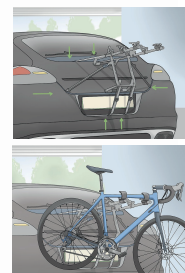

PORTAGGIO

PORTAGE

APOLLO

PORTABICI - APOLLO

Portabici posteriore universale, porta tutti i modelli di bicicletta. Trasporta 3 bici ed è adatto alla maggior parte di auto presenti sul mercato ad eccezione delle auto 4x4 con ruotino nella parte posteriore. Cinghie a tenuta extra, 6 ganci temprati, sistema antidistacco; sistema blocca bici con protezione telai. Portata massima 250kg.

REGOLATORE PER FISSARE LE BARRE ALLE BARRE LONGITUDINALI DEL TETTO DELL'AUTO

NEW ZEUS

BARRE PORTATUTTO - ZEUS

Barre Omologate adatte per auto con railing non attaccati completamente al tetto. Montaggio universale e facilitato grazie all'utilizzo dei piedi telescopici e al sistema preassemblato, realizzato in alluminio superleggero con portata massima di 90kg. Profilo aerodinamico leggermente curvo, favorisce il deflusso dell'aria riducendo la rumorosità.